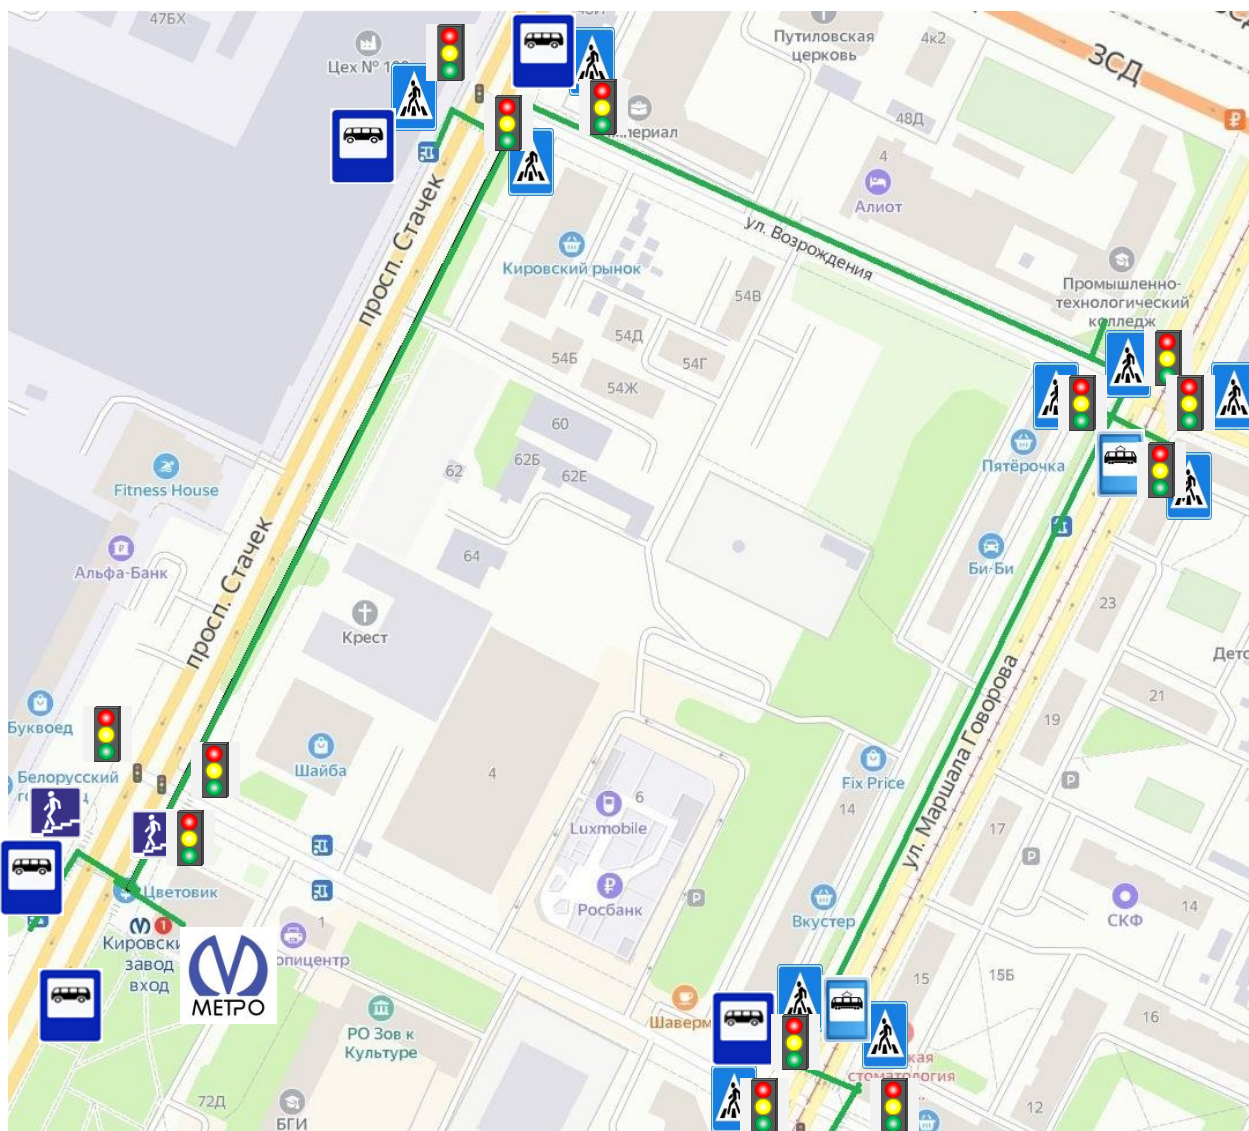

Пути движения обучающихся от остановок общественного транспорта к району расположения

СПБ ГБПОУ «Промышленно-технологический колледж

имени Н.И.Путилова»

 - маршрут движения